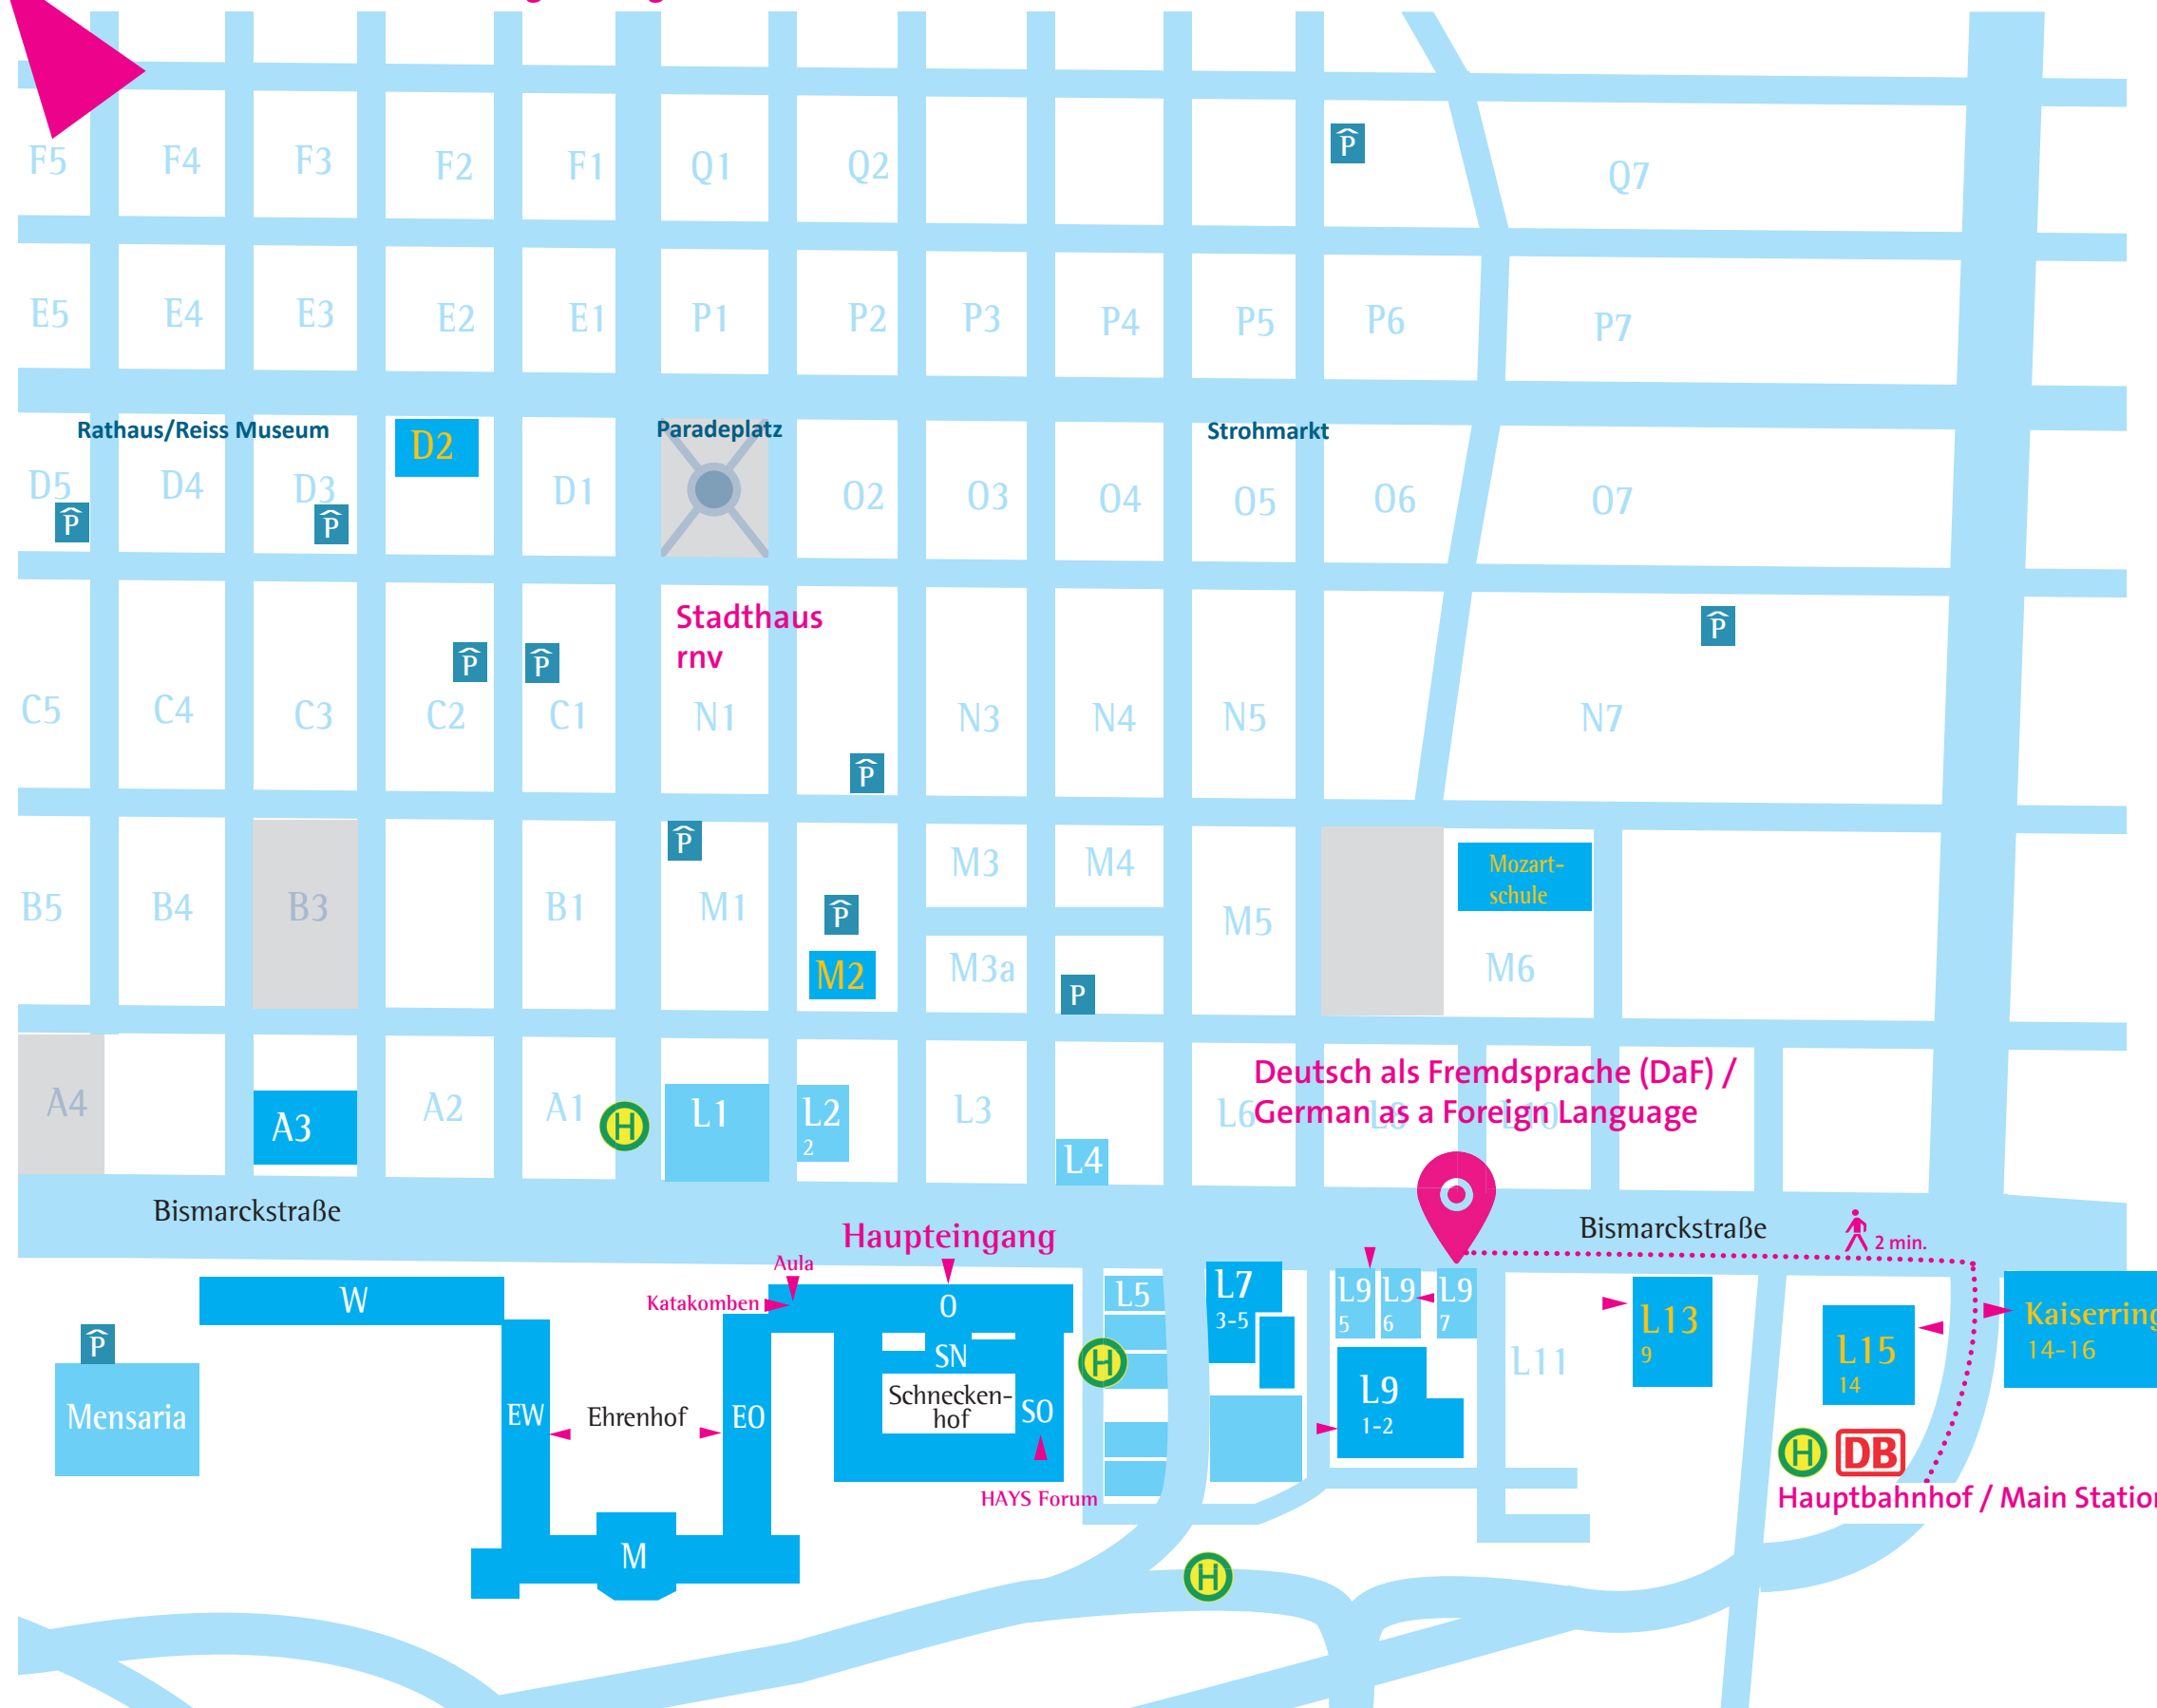

**K7 – Ausländerbehörde / Foreigners' registration office**

**Deutsch als Fremdsprache Büro / German as a Foreign Language office**  
L9,7 (1.OG, Raum 101/ 1<sup>st</sup> floor, room 101)

**Klassenräume / Class rooms**  
Kaiserring 14-16 (2.OG/ 2<sup>nd</sup> floor)  
L15,14 (1.OG/ 1<sup>st</sup> floor)  
L13,9  
L9,7  
L9,6  
L9,5  
L9,1-2

**Einstufungstest / Placement test**  
L15,14 (1.OG/ 1<sup>st</sup> floor)

**Bibliotheken / Libraries**  
Schloss Schneckenhof  
A3  
A5

**Welcome Center**  
Universität Mannheim/IBZ  
L2,2

**International Office**  
L1

**Haltestellen**   
Mannheim Hauptbahnhof  
Universität  
Schloss

**Deutsch als Fremdsprache (DaF) / German as a Foreign Language**

**Hauptbahnhof / Main Station**  
   
Kaiserring 14-16